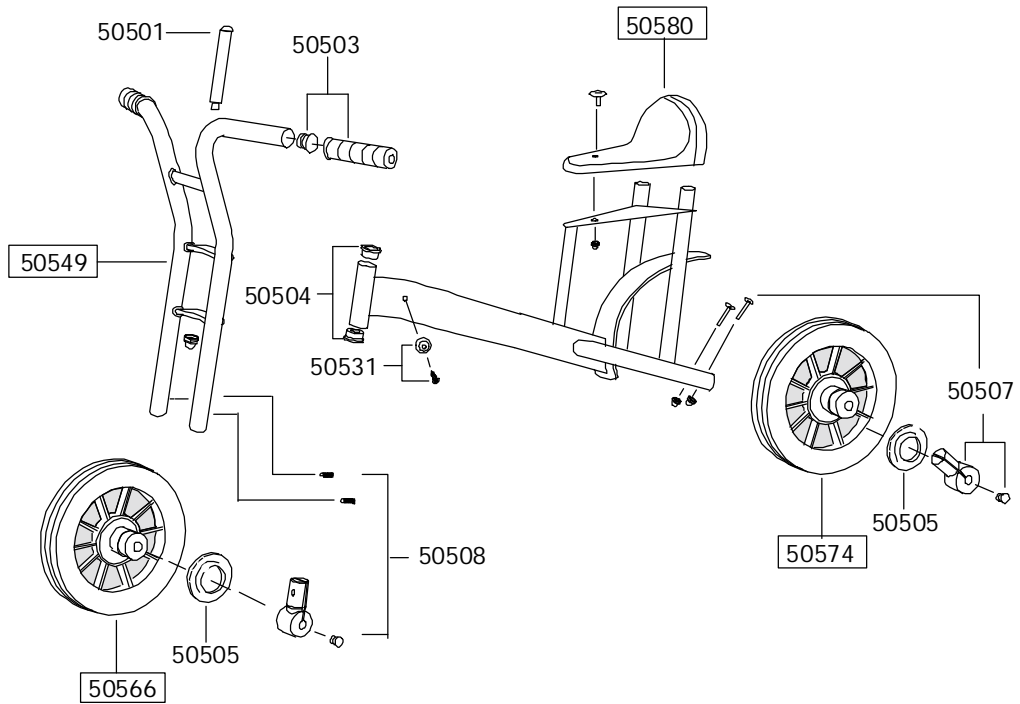

winther

VIKING

47410

DK. Reservedele
 UK. Spareparts
 D. Ersatzteile

50501	1pcs.		2pcs.		1pcs.	
50503	2pcs.		2pcs.			
50504	2pcs.					
50505	2pcs.					

50507	2pcs.		2pcs.		2pcs.		1pcs.	
50508	2pcs.		2pcs.		2pcs.		1pcs.	
50531	2pcs.		2pcs.					