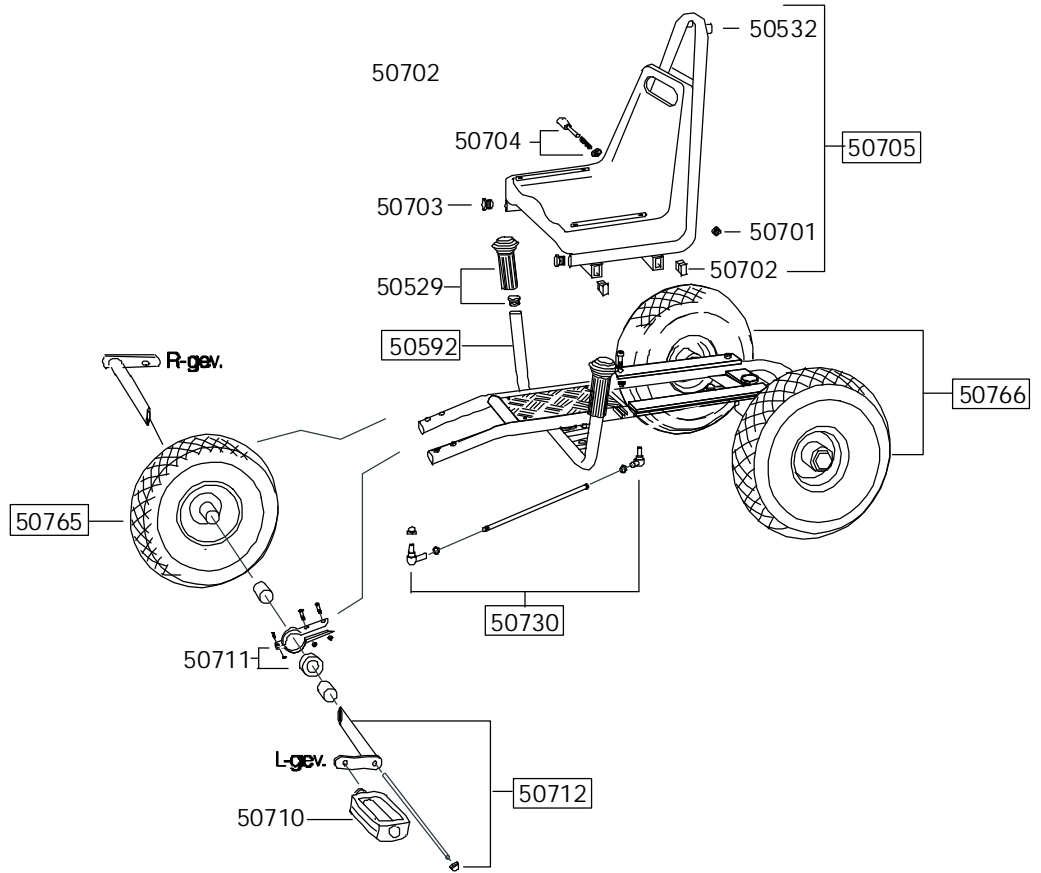

winther

VIKING

480

DK. Reservedele
 UK. Spareparts
 D. Ersatzteile

50529	2pcs.  2pcs. 	50710	1pcs.  1pcs. 
50701	12pcs. 	50711	2pcs.  2pcs. 
50702	8pcs. 	50769	1pcs. 
50703	2pcs. 		
50704	1pcs.  1pcs.  1pcs. 