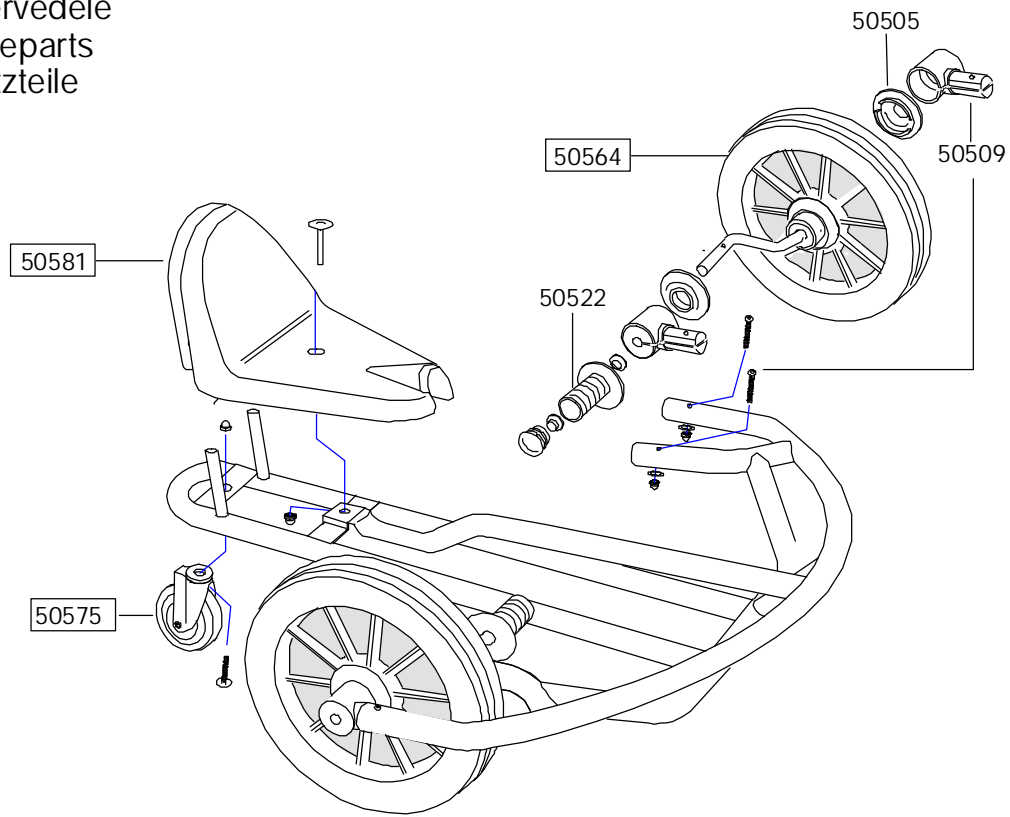

winther

VIKING

470

DK. Reservedele
 UK. Spareparts
 D. Ersatzteile

50505	2pcs.			
50509	2pcs.		2pcs.	2pcs.
50522	2pcs.		2pcs.	2pcs.