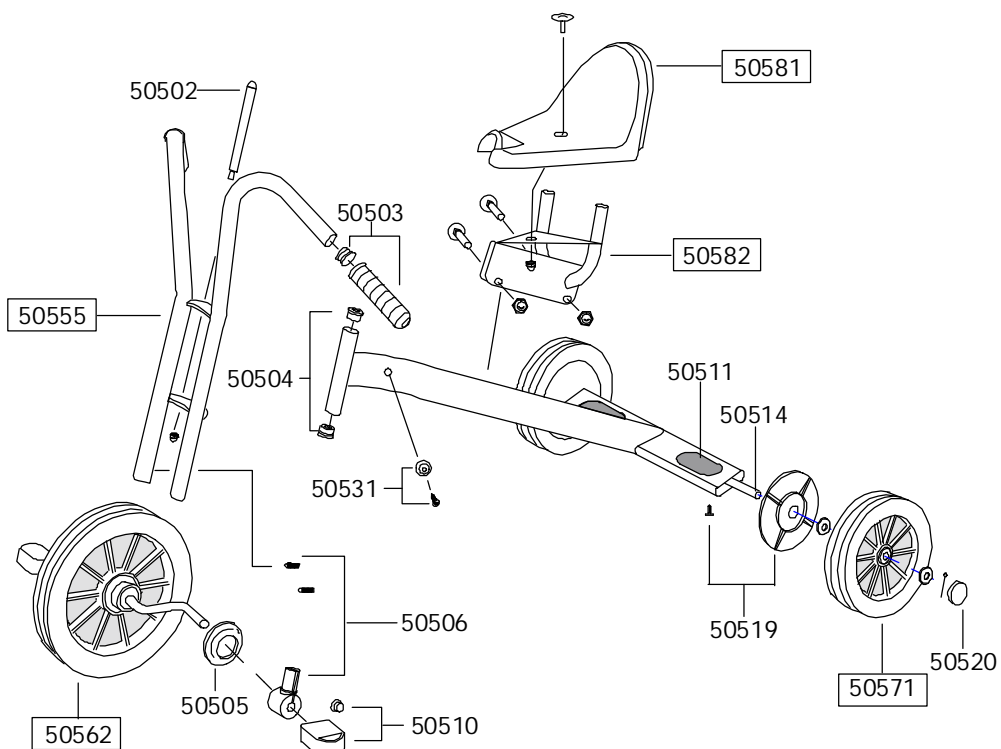

winther

VIKING

469

DK. Reservedele
 UK. Spareparts
 D. Ersatzteile

50502	1pcs.	2pcs.	1pcs.
50503	2pcs.	2pcs.	
50504	2pcs.		
50505	2pcs.		
50506	2pcs.	2pcs.	1pcs.
50510	2pcs.	2pcs.	
50511	2pcs.		
50519	2pcs.	2pcs.	
50520	2pcs.		
50531	2pcs.	2pcs.	