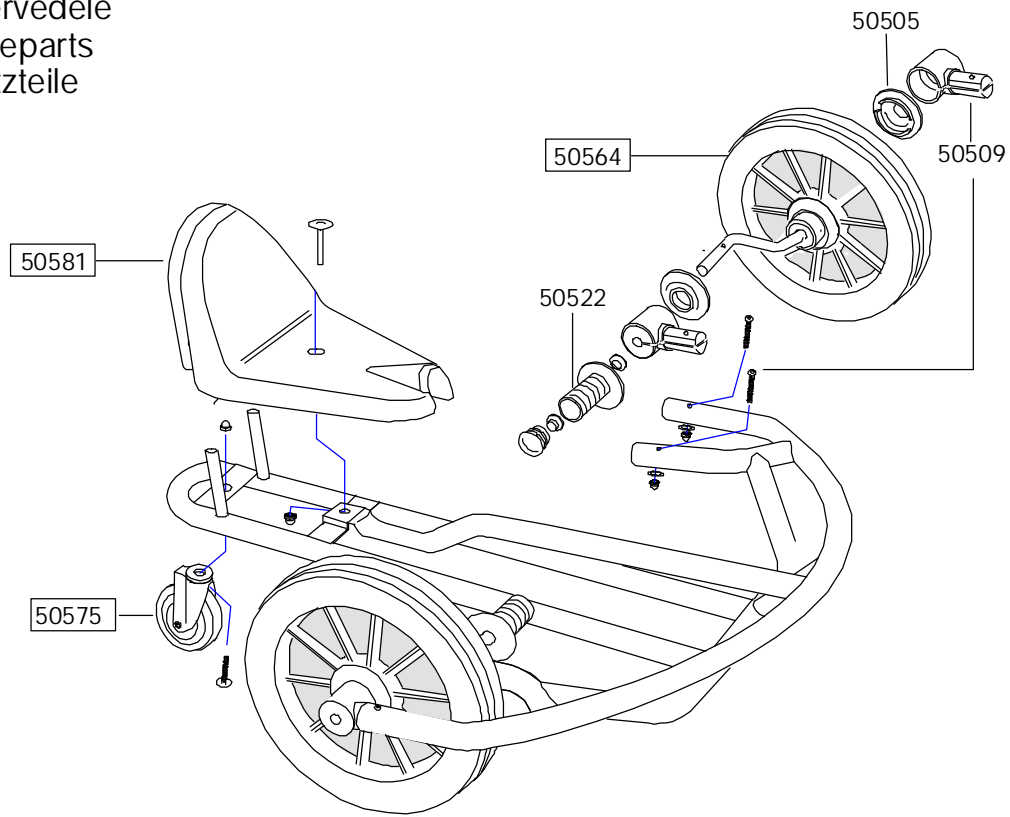

winther

VIKING

464

DK. Reservedele
 UK. Spareparts
 D. Ersatzteile

50505	2pcs.			
50509	2pcs.		2pcs.	2pcs.
50522	2pcs.		2pcs.	2pcs.