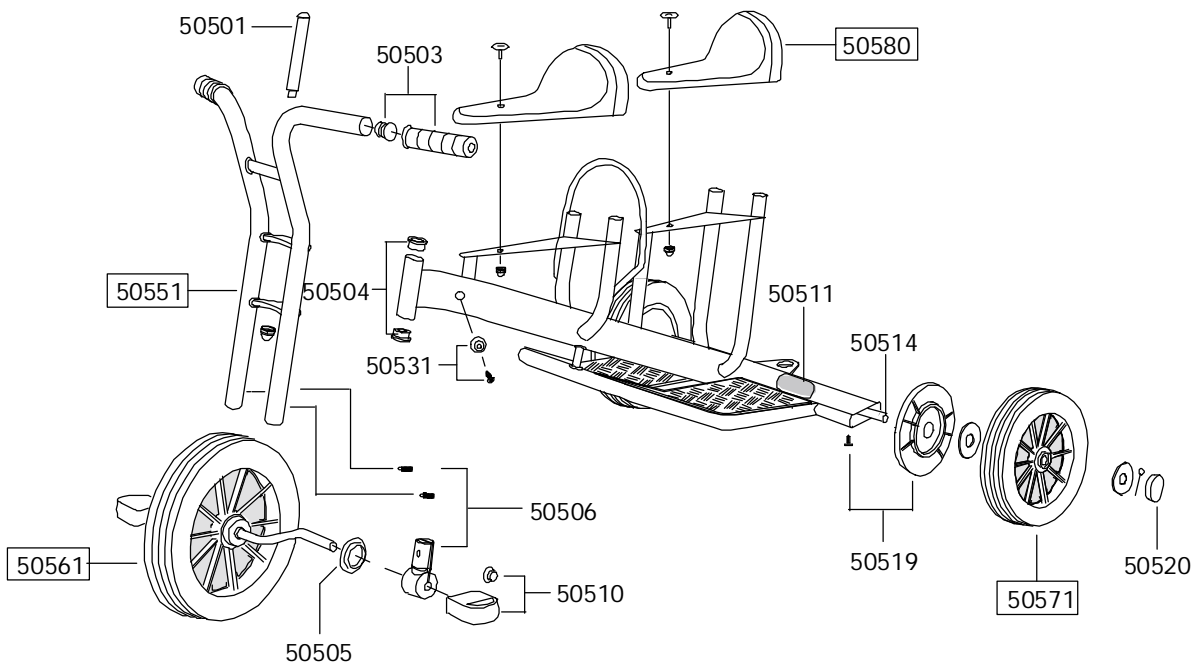

winther

VIKING

462

DK. Reservedele
 UK. Spareparts
 D. Ersatzteile

50501	1pcs.		2pcs.		1pcs.	
50503	2pcs.		2pcs.			
50504	2pcs.					
50505	2pcs.					
50506	2pcs.		2pcs.		1pcs.	

50510	2pcs.		2pcs.	
50511	2pcs.			
50519	2pcs.		2pcs.	
50520	2pcs.			
50531	2pcs.		2pcs.	