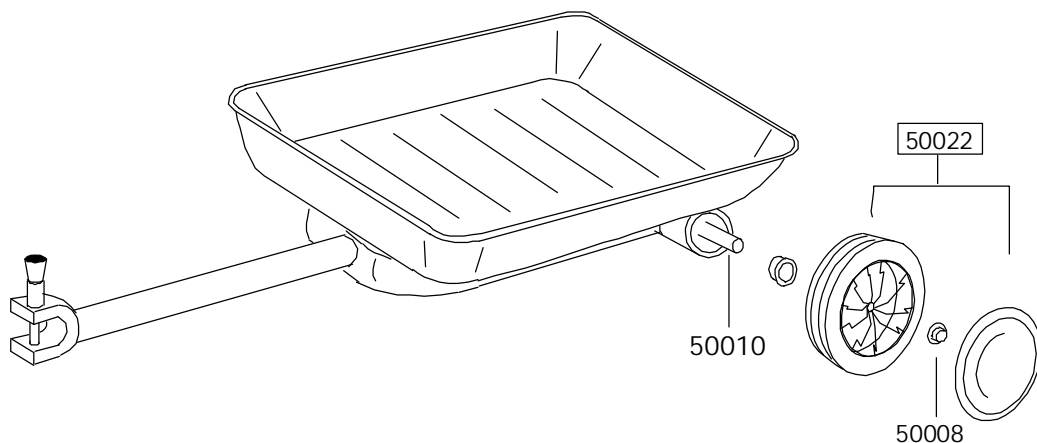

winther

MINI-VIKING

437.20

DK. Reservedele
 UK. Spareparts
 D. Ersatzteile

50008	4pcs.		
50010	1pcs. 2pcs. 2pcs.		

50022			
-------	--	--	--

--	--	--	--