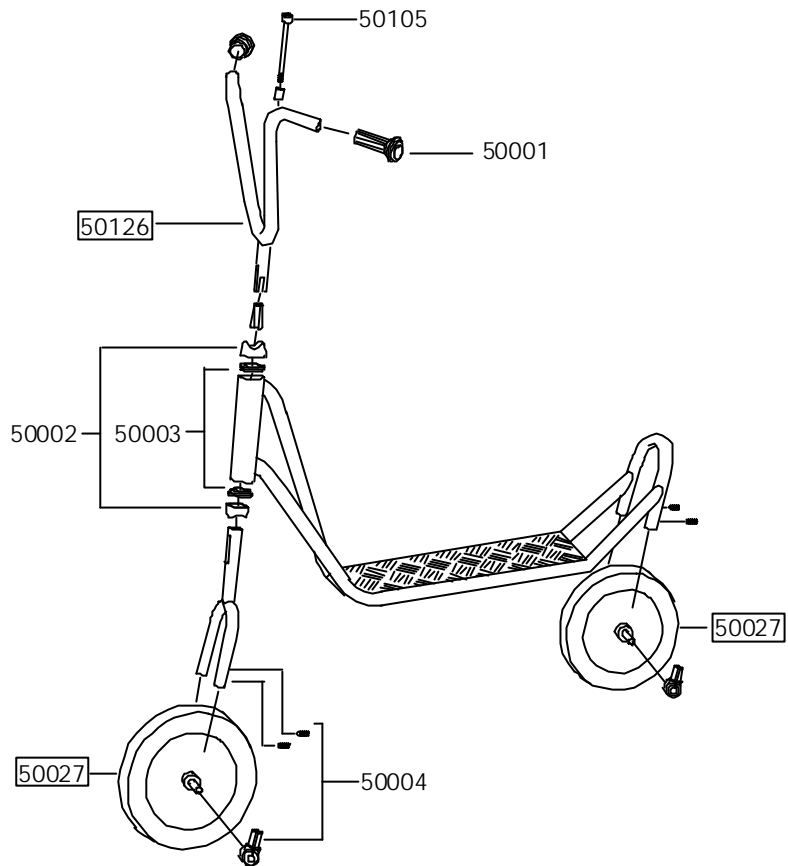

## MINI-VIKING

# 434.20

Version 1.2

DK. Reservedele  
 UK. Spareparts  
 D. Ersatzteile

50001	2pcs.				
50002	1set				
50003	2pcs.				
50004	2pcs.		2pcs.		1pcs.
50105	1pcs.				1pcs.