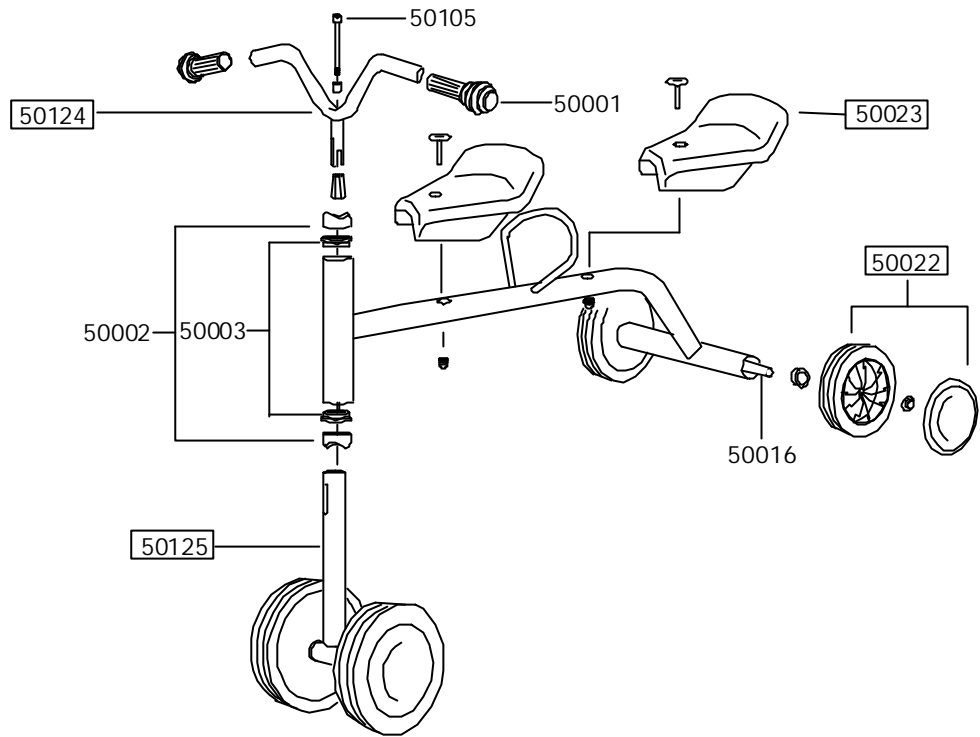

## MINI-VIKING

# 432.20

Version 1.2

DK. Reservedele  
 UK. Spareparts  
 D. Ersatzteile

50001	2pcs.			
50002	1set		50016	1pcs.  2pcs.  2pcs.
50003	2pcs.		50008	4pcs.
50105	1pcs.			