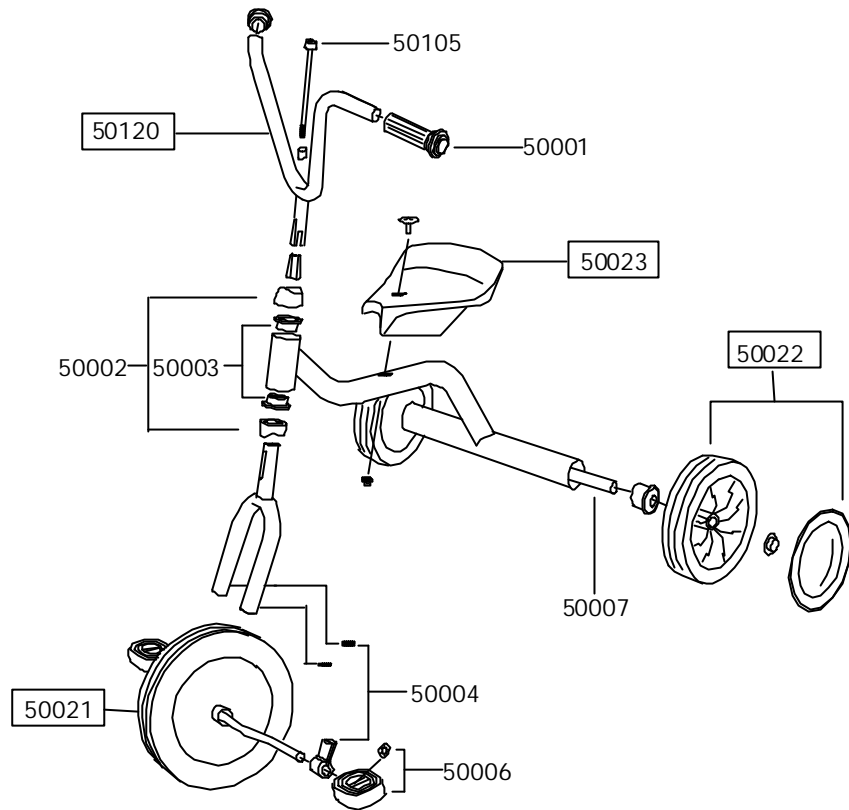

winther

MINI-VIKING

414.20

Version 1.2

DK. Reservedele
 UK. Spareparts
 D. Ersatzteile

50001	2pcs.					
50002	1set					
50003	2pcs.					
50004	2pcs.		2pcs.		1pcs.	
50105	1pcs.				1pcs.	

50006	2pcs.		2pcs.			
50007	1pcs.		2pcs.		2pcs.	
50008	4pcs.					